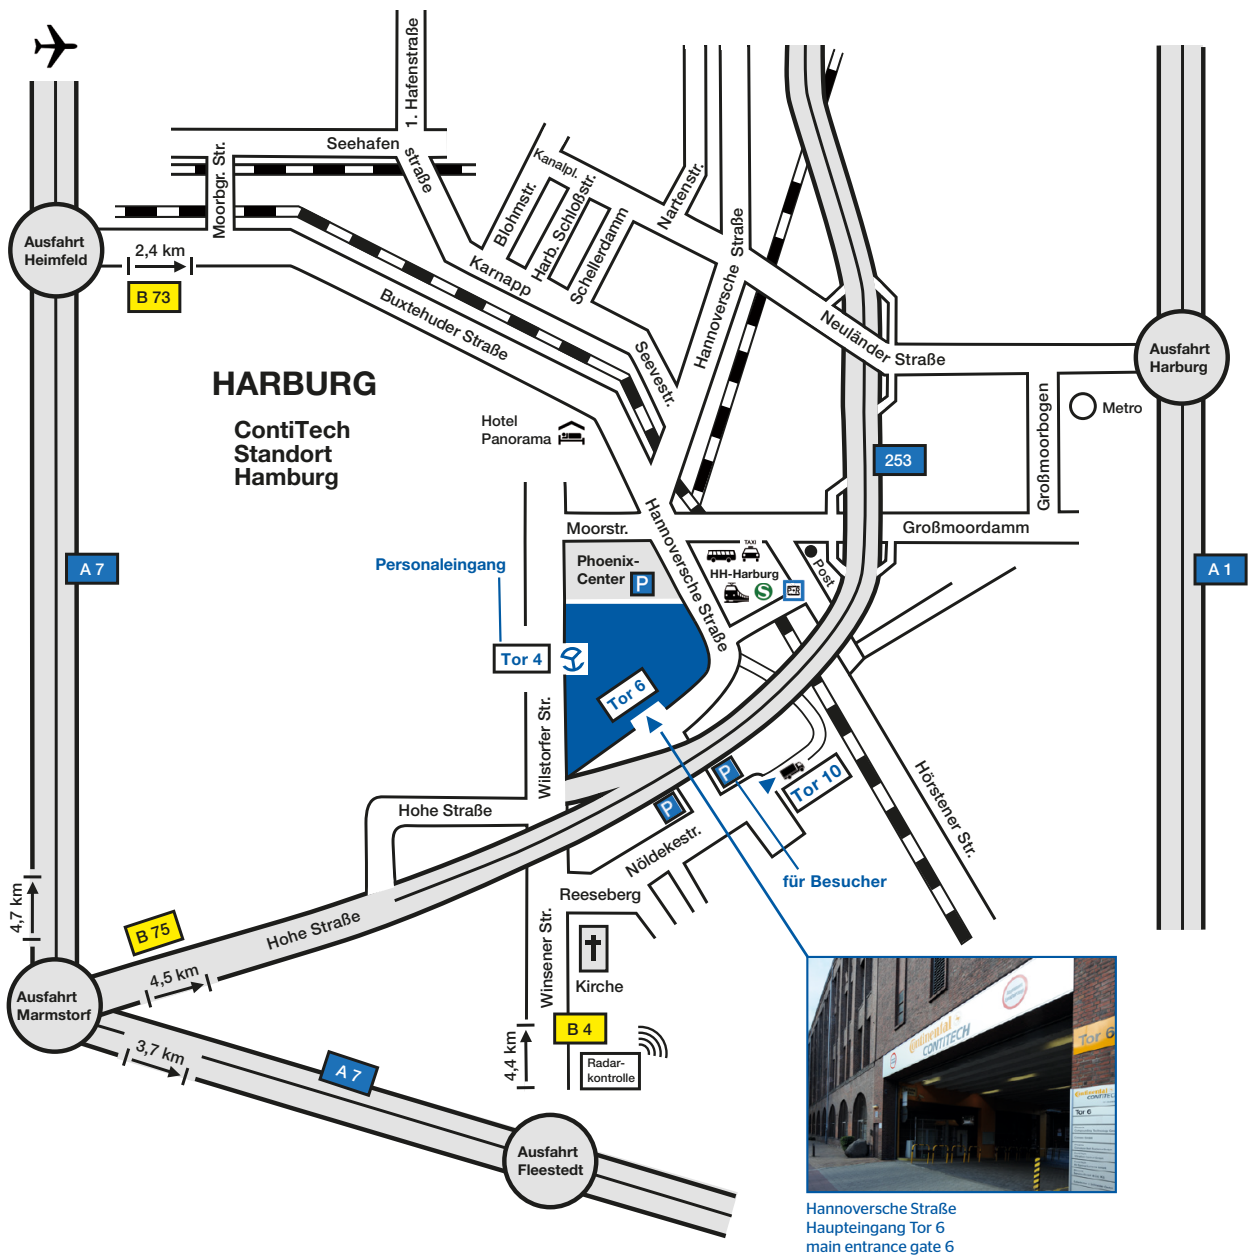

Phoenix Compounding Technology GmbH in Hamburg-Harburg

Hannoversche Straße 100 | 21079 Hamburg

Hannoversche Straße
Haupteingang Tor 6
main entrance gate 6